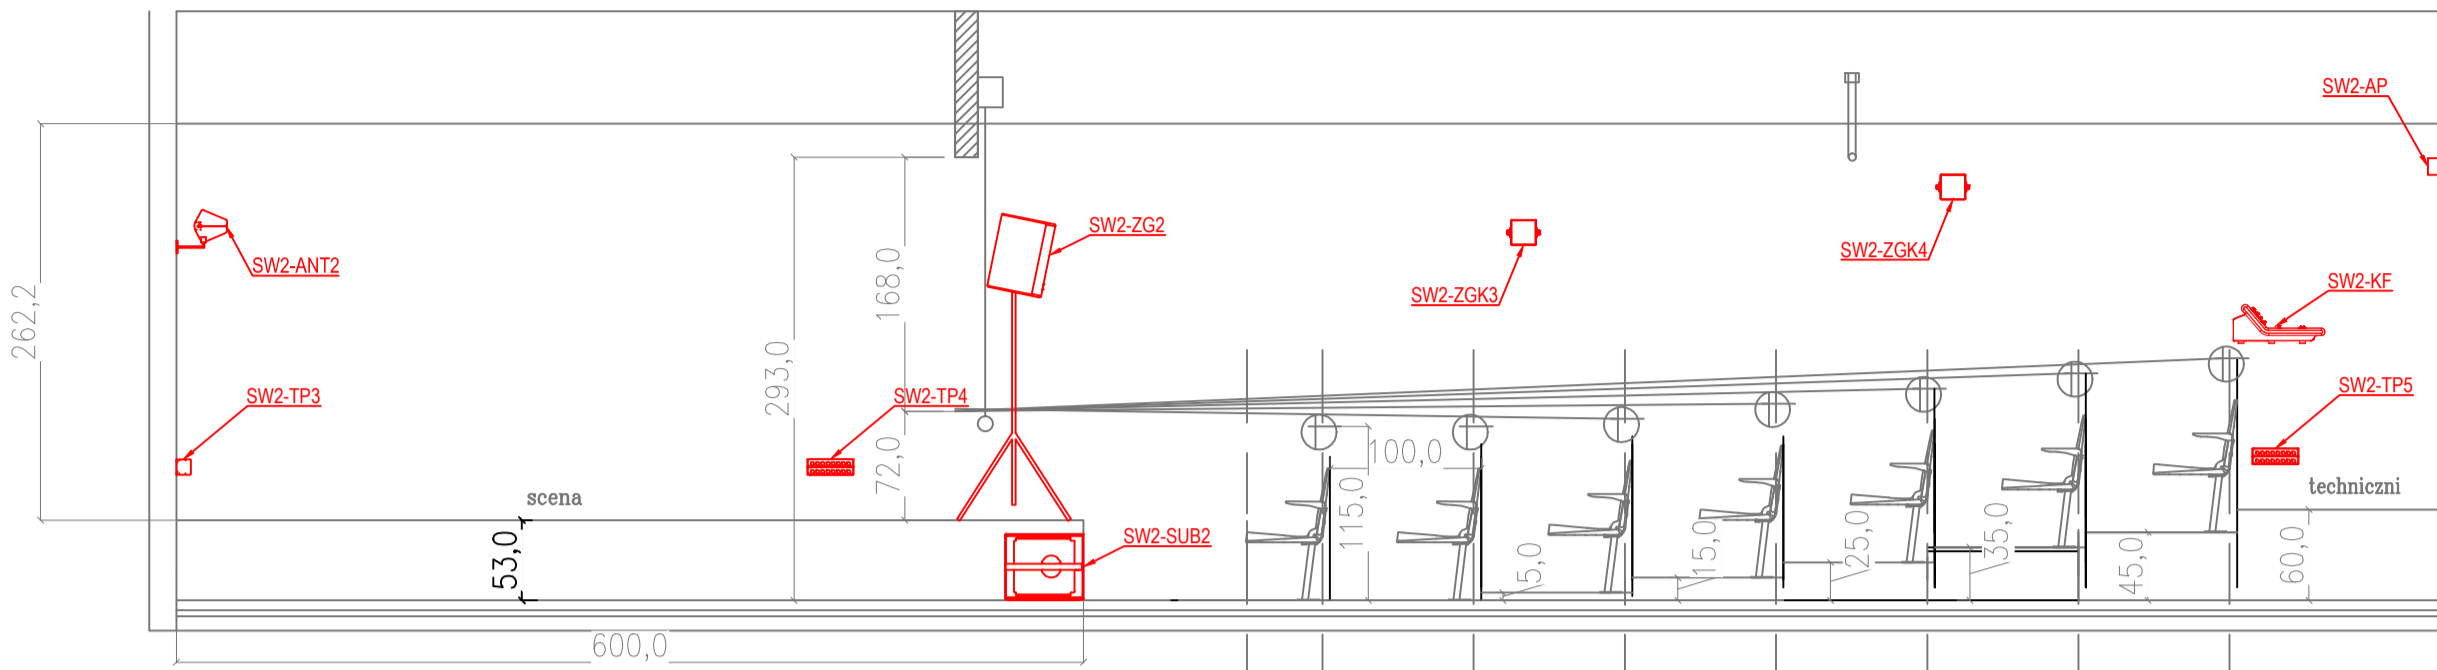

LEGENDA:

- SW2-ZGx - Zestaw głośnikowy szerokopasmowy nagłośnienia frontowego
- SW2-SUBx - Zestaw głośnikowy niskotonowy nagłośnienia frontowego
- SW2-ZGKx - Zestaw głośnikowy nagłośnienia konferencyjnego
- SW2-TPx - Przyłącze sygnałowe
- SW2-ST - Szafa teletechniczna
- SW2-ANTx - Antena systemu mikrofonów bezprzewodowych
- SW2-KF - Cyfrowa konsola foniczna
- SW2-AP - Bezprzewodowy punkt dostępowy

UWAGI:

Rozbudowa i przebudowa MDK w Augustowie ul. Rynek Zygmunta Augusta 9, Augustów			
Biuro Projektowe		Sound Design ul. Milanowska 9, 02-472 Warszawa	
PRÓJEKTANT		Podpis	
inż. Sylwester Wojcieszek			
ZESPÓŁ PROJEKTOWY			
SPRAWDZAJĄCY			
Etap			
PROJEKT WYKONAWCZY TECHNOLOGII SCENY			
Faza projektu			
Branża			
ELEKTROAKUSTYKA			
Tytuł rysunku			
Rzut i przekroje sali wielofunkcyjnej na piętrze			
Rozmieszczenie urządzeń elektroakustyki			
Numer rysunku		PT-ELAK-02	
		NR RYS | REW	
Nr rewizji	Opis rewizji		
-			
Skala	Data	Rysował	Str
1:50	GRUDZIEŃ 2016	-	-