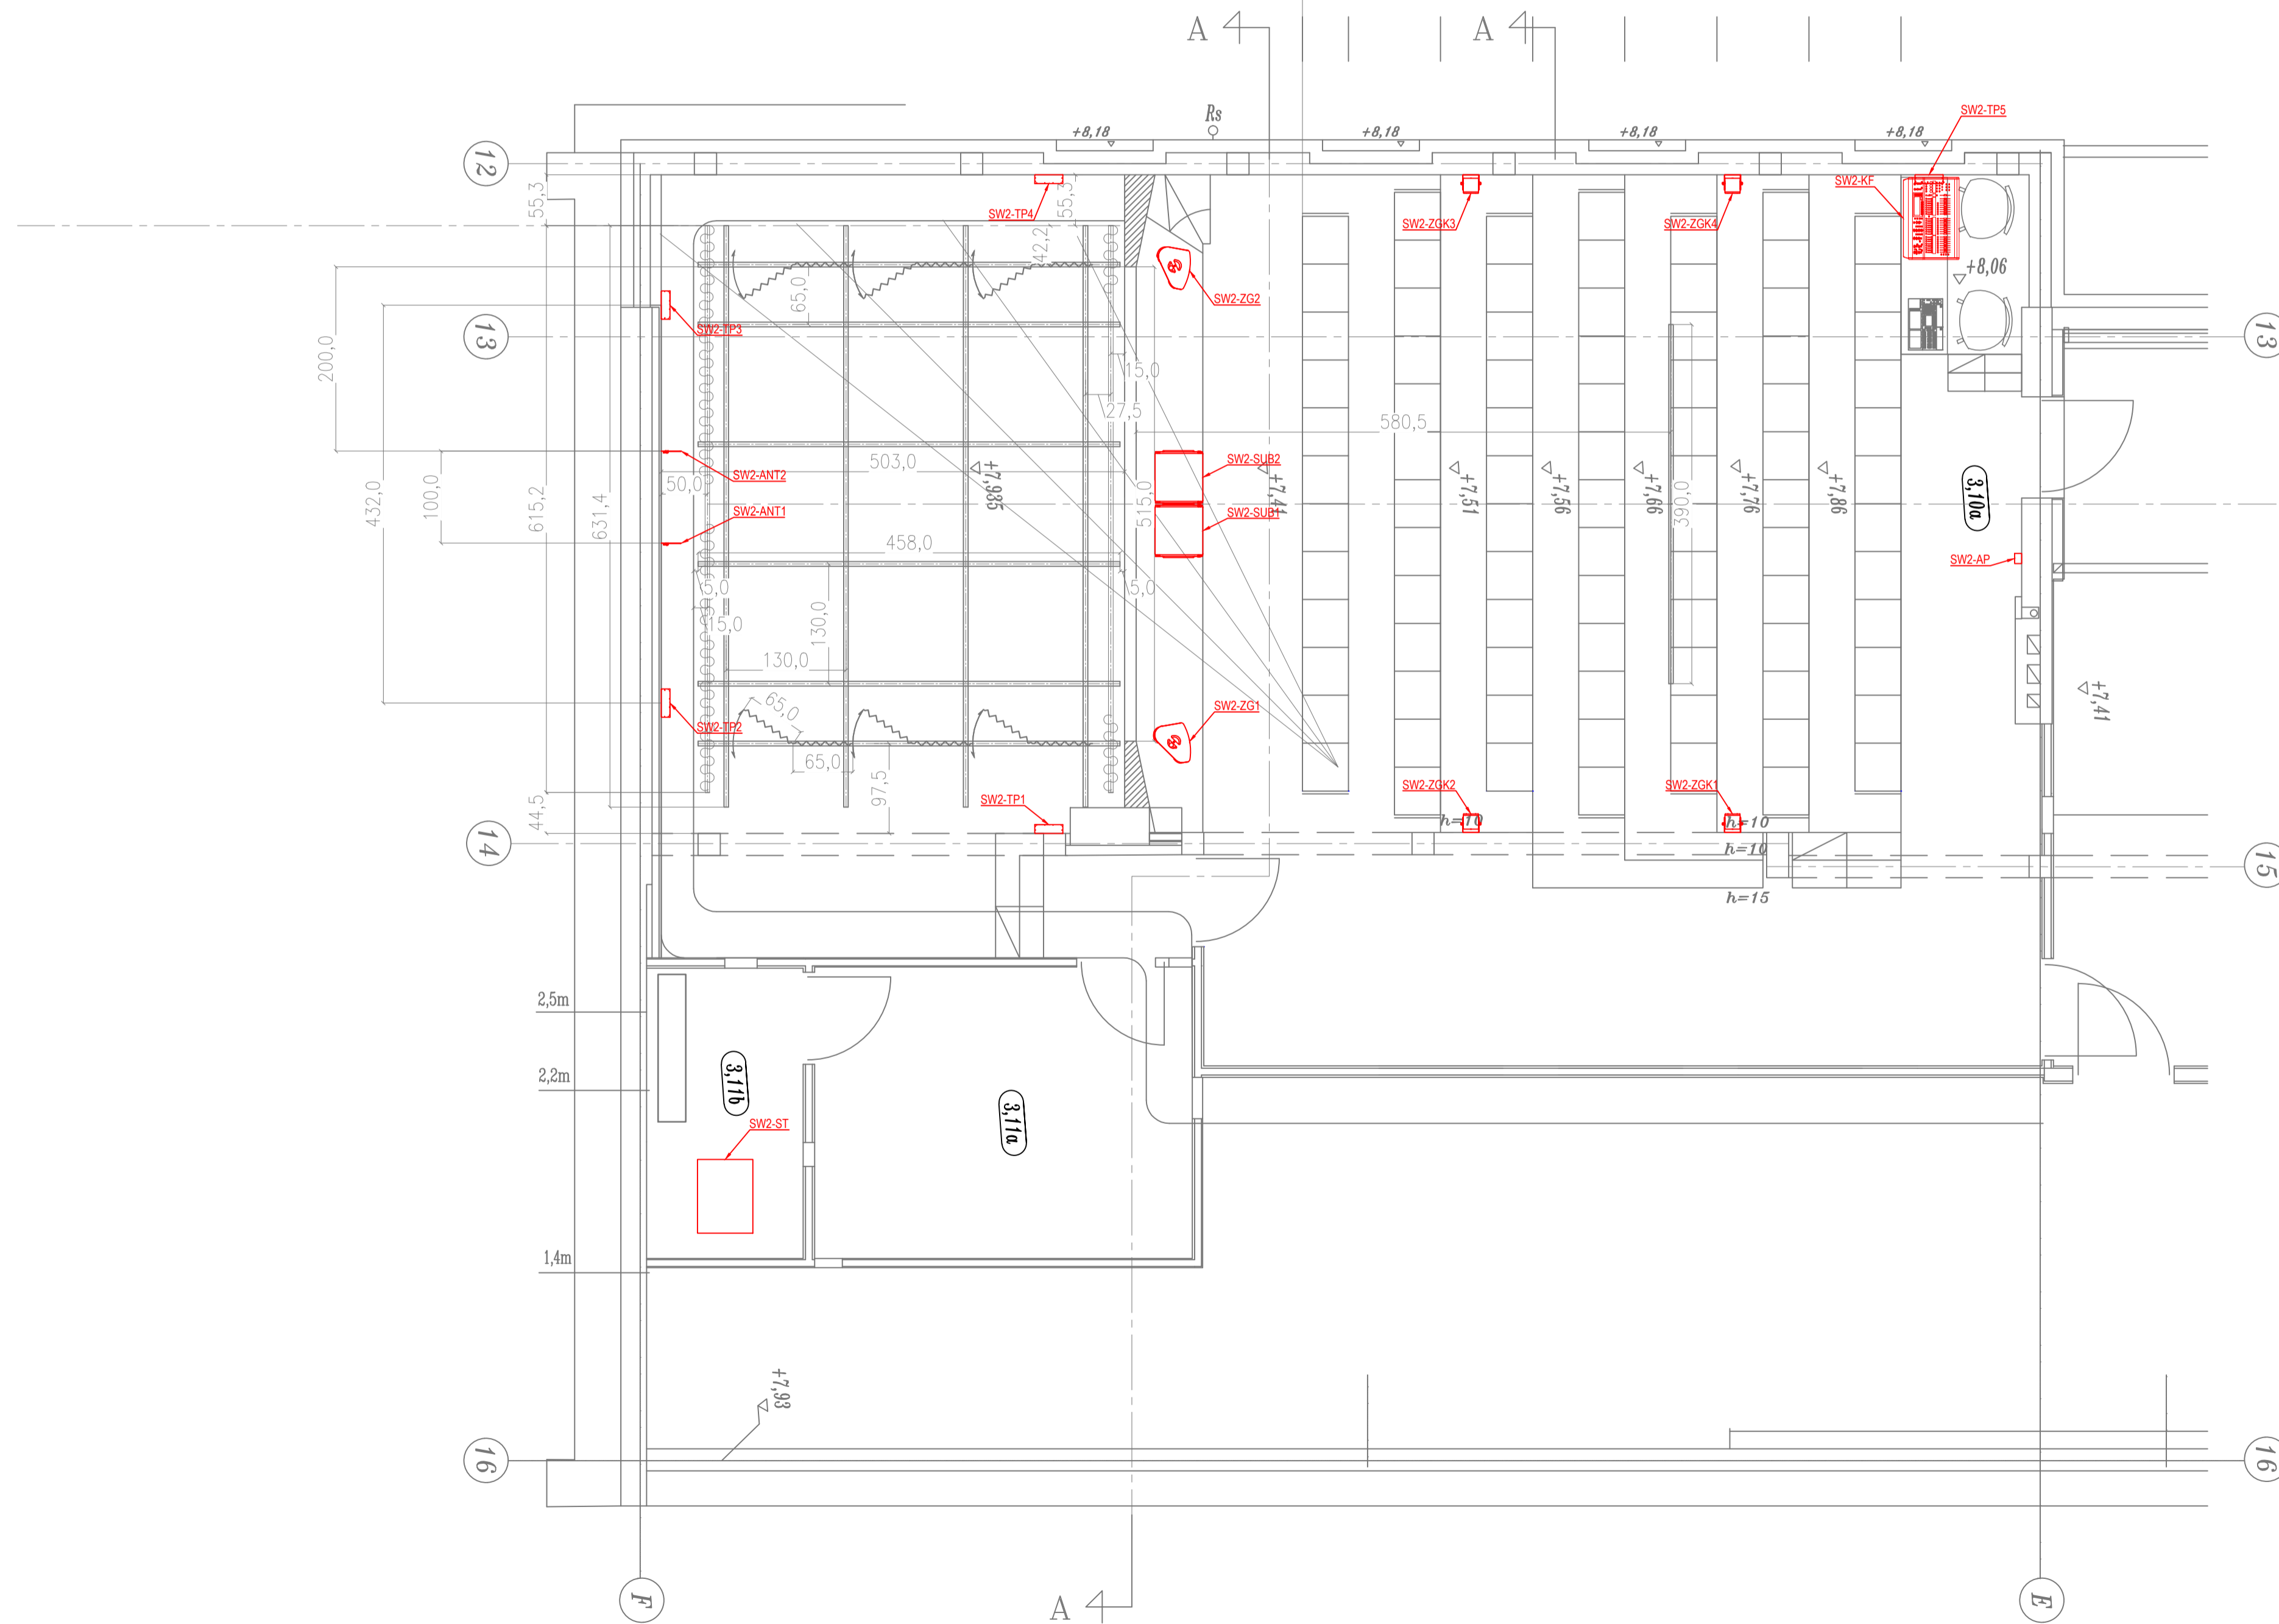

LEGENDA:

- SW2-ZGx - Zestaw głośnikowy szerokopasmowy nagłośnienia frontowego
- SW2-SUBx - Zestaw głośnikowy niskotonowy nagłośnienia frontowego
- SW2-ZGKx - Zestaw głośnikowy nagłośnienia konferencyjnego
- SW2-TPx - Przyłącze sygnałowe
- SW2-ST - Szafa teletechniczna
- SW2-ANTx - Antena systemu mikrofonów bezprzewodowych
- SW2-KF - Cyfrowa konsola foniczna
- SW2-AP - Bezprzewodowy punkt dostępowy

UWAGI:

Rozbudowa i przebudowa MDK w Augustowie ul. Rynek Zygmunta Augusta 9, Augustów			
Biuro Projektowe		Sound Design ul. Milanowska 9, 02-472 Warszawa	
PRÓJEKTANT		Podpis	
inż. Sylwester Wojcieszek			
ZESPÓŁ PROJEKTOWY			
SPRAWDZAJĄCY			
Etap			
PROJEKT WYKONAWCZY TECHNOLOGII SCENY			
Faza projektu			
Branża			
ELEKTROAKUSTYKA			
Tytuł rysunku			
Rzut i przekroje sali wielofunkcyjnej na piętrze			
Rozmieszczenie urządzeń elektroakustyki			
Numer rysunku		PT-ELAK-02	
		NR RYS | REW	
Nr rewizji	Opis rewizji		
-			
Skala	Data	Rysował	Str
1:50	GRUDZIEŃ 2016	-	-