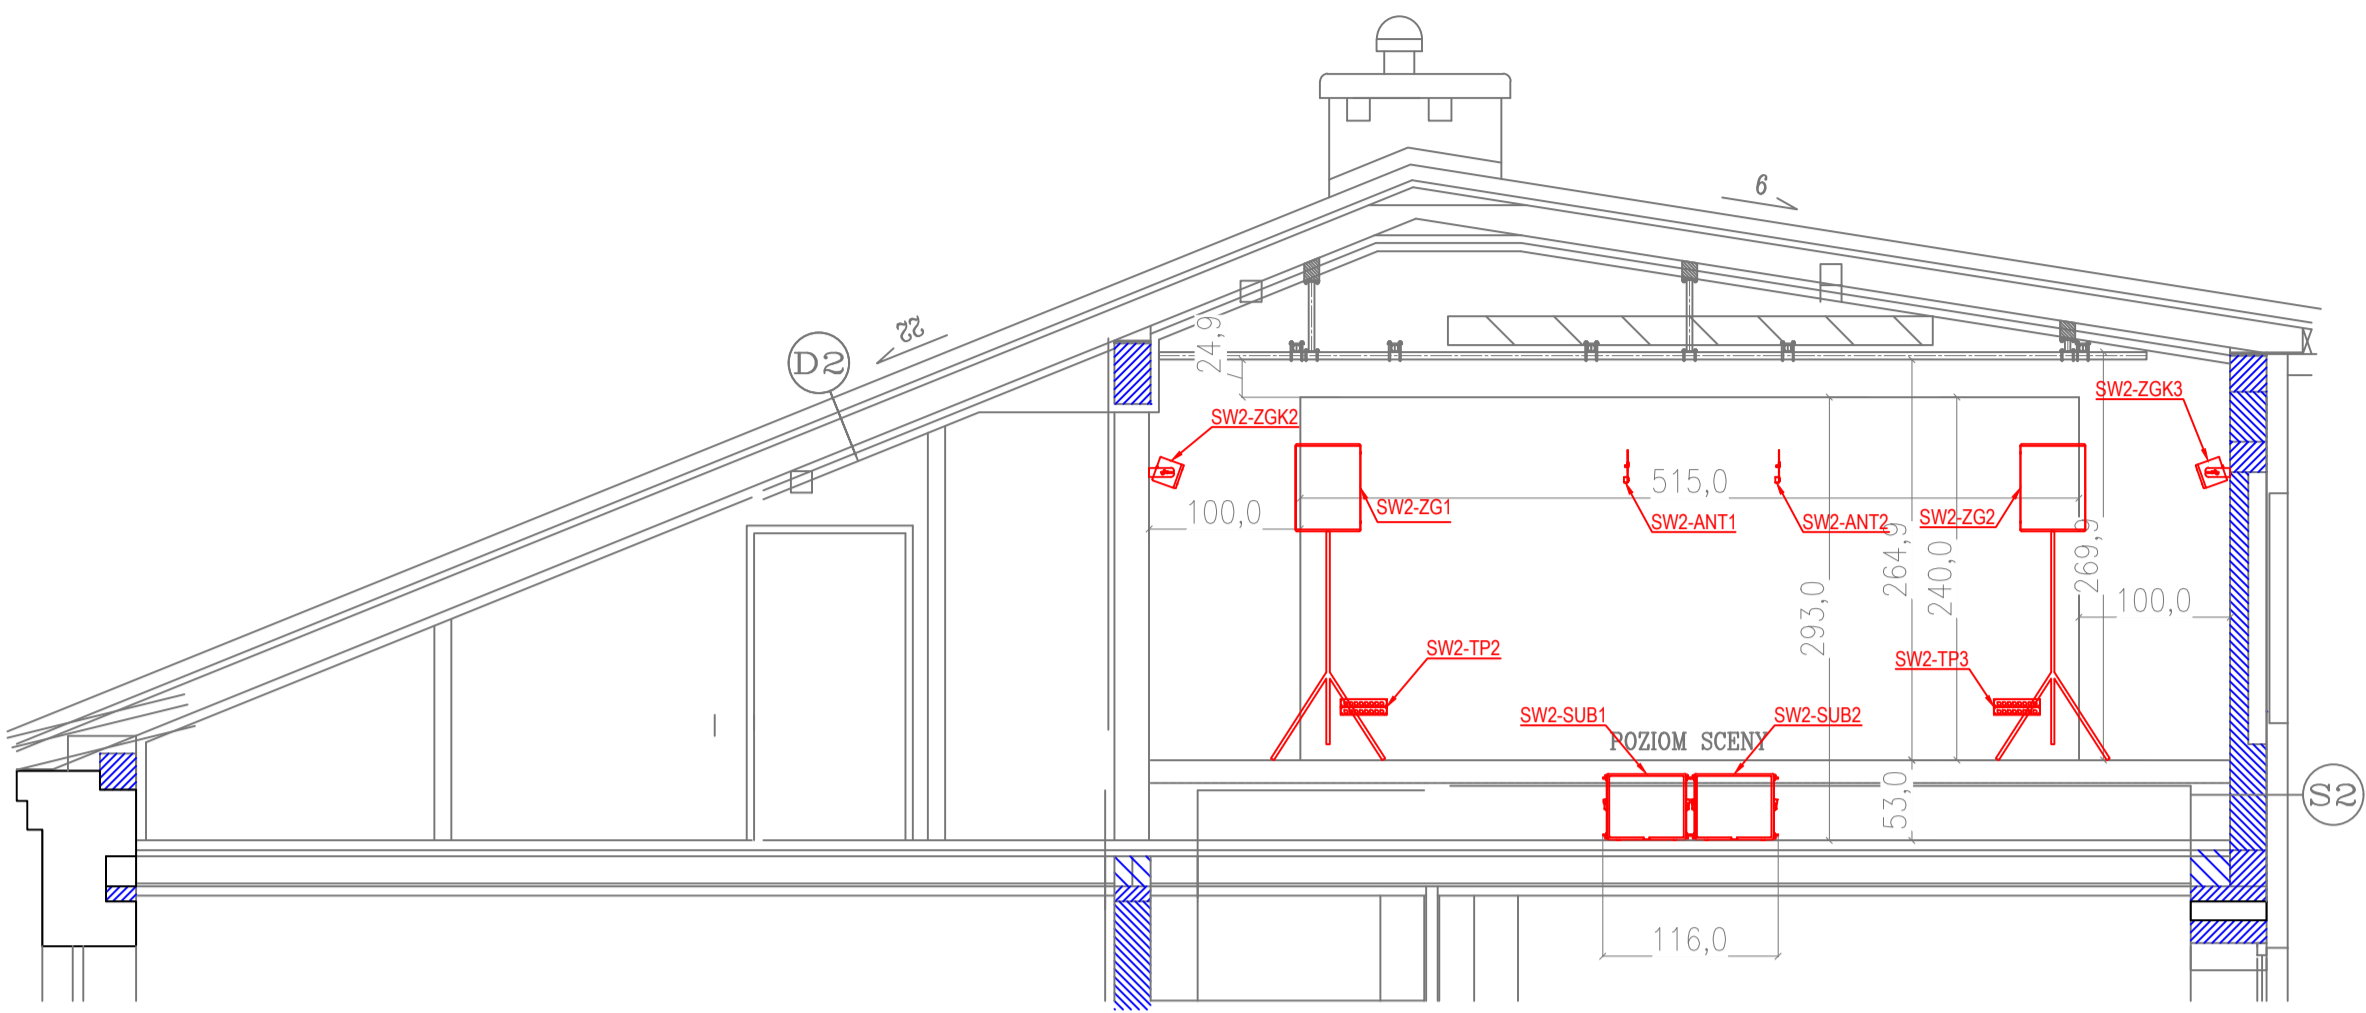

LEGENDA:

- SW2-ZGx - Zestaw głośnikowy szerokopasmowy nagłośnienia frontowego
- SW2-SUBx - Zestaw głośnikowy niskotonowy nagłośnienia frontowego
- SW2-ZGKx - Zestaw głośnikowy nagłośnienia konferencyjnego
- SW2-TPx - Przyłącze sygnałowe
- SW2-ST - Szafa teletechniczna
- SW2-ANTx - Antena systemu mikrofonów bezprzewodowych
- SW2-KF - Cyfrowa konsola foniczna
- SW2-AP - Bezprzewodowy punkt dostępowy

UWAGI:

Rozbudowa i przebudowa MDK w Augustowie ul. Rynek Zygmunta Augusta 9, Augustów			
Biuro Projektowe		Sound Design ul. Milanowska 9, 02-472 Warszawa	
PRÓJEKTANT		Podpis	
inż. Sylwester Wojcieszek			
ZESPÓŁ PROJEKTOWY			
SPRAWDZAJĄCY			
Etap			
PROJEKT WYKONAWCZY TECHNOLOGII SCENY			
Faza projektu			
Branża			
ELEKTROAKUSTYKA			
Tytuł rysunku			
Rzut i przekroje sali wielofunkcyjnej na piętrze			
Rozmieszczenie urządzeń elektroakustyki			
Numer rysunku		PT-ELAK-02	
		NR RYS | REW	
Nr rewizji	Opis rewizji		
-			
Skala	Data	Rysował	Str
1:50	GRUDZIEŃ 2016	-	-